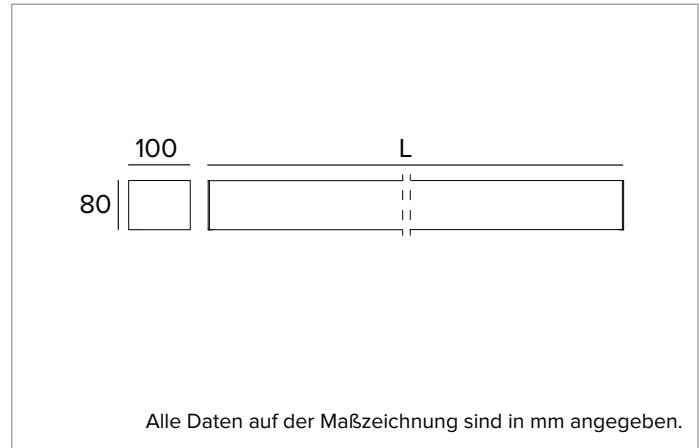

T023MY940D2PW | LOGICO EASY Stand Alone 100 - OPAL HO

Lineare LED-Leuchte, Einzelmontage für Deckenanbau- oder Pendelmontage

	4000K	H(m)	D(m)	Emax(lx)		
	Ra90			109°		
	Fixture Power	49W	1	2.82	1319	
	Source Flux	3670lm	2	5.64	330	
	Fixture Flux	3670lm	3	8.46	147	
	Efficacy	75lm/W	4	11.28	82	
G0301A	I _{max} =359cd/klm	I _{max}	1319cd	5	14.10	53

Abstrahlung: DIREKT

Optik: REFLEKTOR

Optische Effizienz: 100%

Leuchten-Lichtstrom: 3670lm

Lichtausbeute: 75lm/W

Fotobiologische Sicherheit: Risikogruppe 0 (RG 0 = kein Risiko)

MECHANISCHE MERKMALE

Gehäuse aus lackiertem stranggepresstem Aluminium mit 100mm Breite und Endkappen aus Polycarbonat. Obere Abdeckung aus weißem PVC.